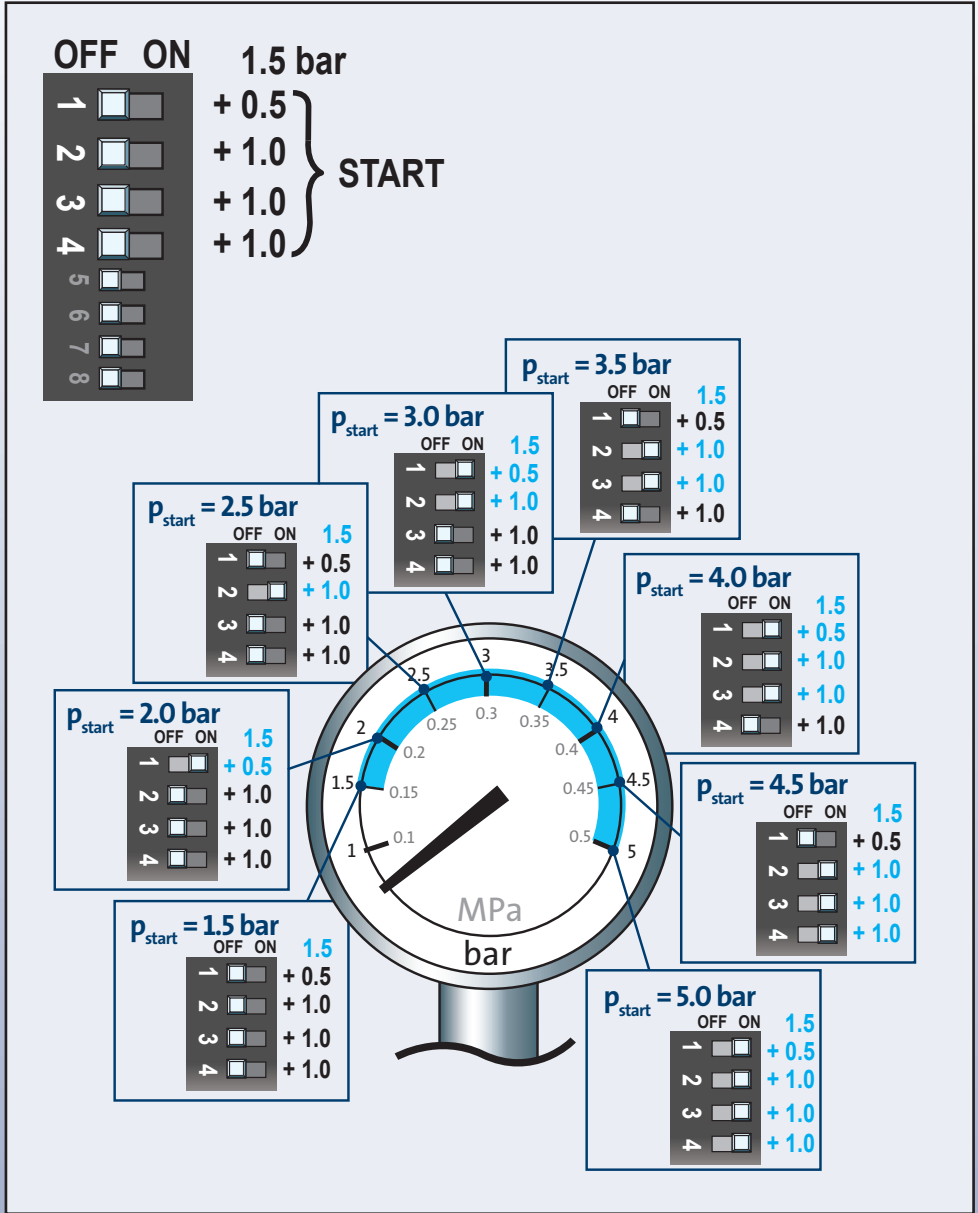

PM 2

START

STOP

OFF ON

STOP = START + 1 bar

OFF ON

5 (DEFAULT)

OFF ON

5

AUTO RESET

OFF ON

AUTO RESET

OFF ON
(DEFAULT)

OFF ON

ANTI CYCLING

MAX RUN 30 MIN

ANTI CYCLING

OFF ON

ANTI CYCLING

OFF ON

ANTI CYCLING

OFF ON

ANTI CYCLING

MAX RUN 30 MIN

OFF ON

1	<input type="checkbox"/>	+0.5	} START
2	<input type="checkbox"/>	+1.0	
3	<input type="checkbox"/>	+1.0	
4	<input type="checkbox"/>	+1.0	
5	<input type="checkbox"/>	STOP = START + 1 BAR	
6	<input type="checkbox"/>	AUTO RESET	
7	<input type="checkbox"/>	ANTI CYCLING	
8	<input type="checkbox"/>	MAX RUN 30 MIN.	