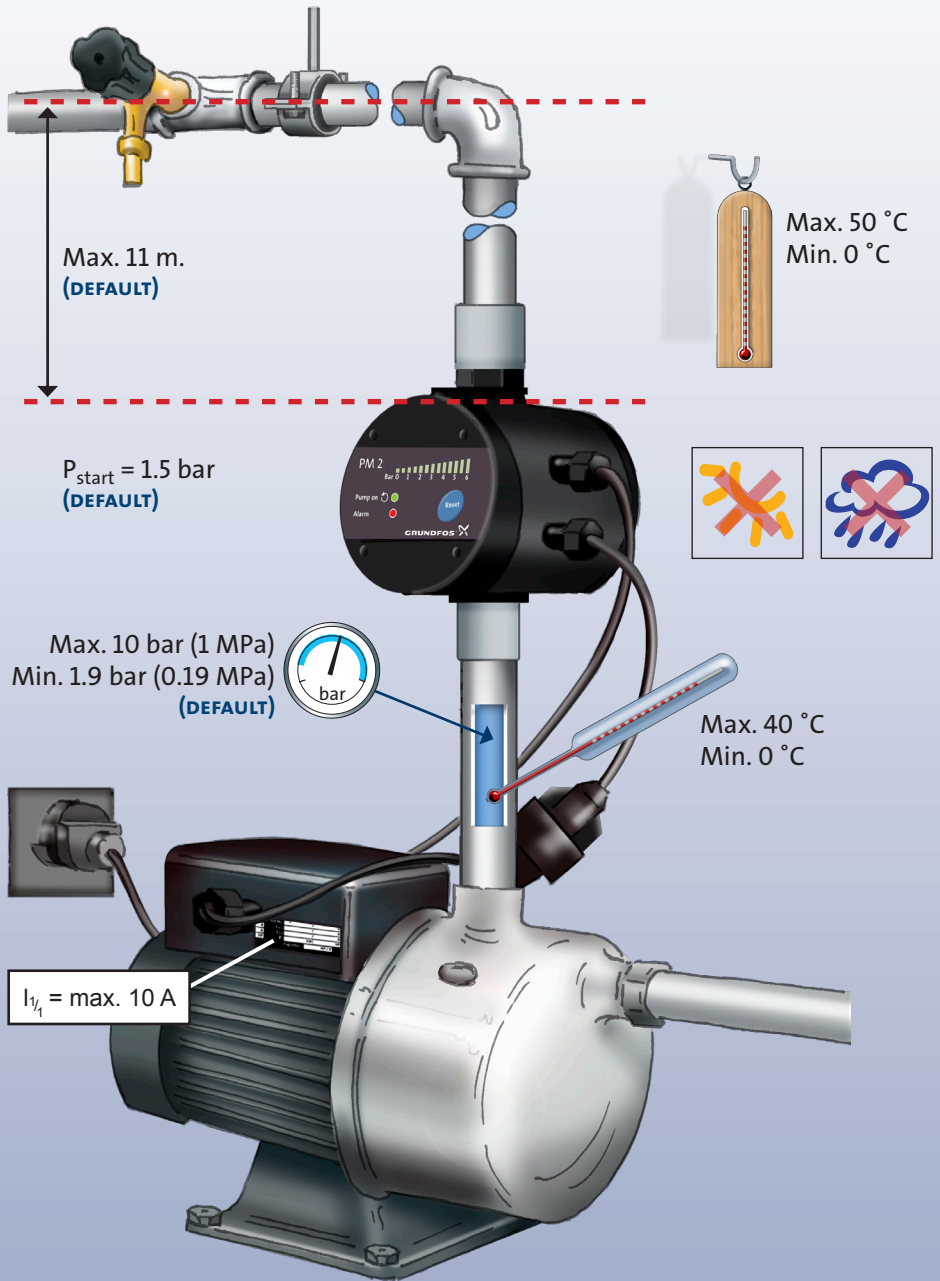

PM 2

START

STOP

OFF ON

STOP = START + 1 bar

OFF ON

5 (DEFAULT)

OFF ON

5

AUTO RESET

OFF ON

AUTO RESET

OFF ON
(DEFAULT)

OFF ON

ANTI CYCLING

MAX RUN 30 MIN

ANTI CYCLING

OFF ON

ANTI CYCLING

OFF ON

ANTI CYCLING

OFF ON

ANTI CYCLING

MAX RUN 30 MIN

OFF ON

1	<input type="checkbox"/>	+0.5	} START
2	<input type="checkbox"/>	+1.0	
3	<input type="checkbox"/>	+1.0	
4	<input type="checkbox"/>	+1.0	
5	<input type="checkbox"/>	STOP = START + 1 BAR	
6	<input type="checkbox"/>	AUTO RESET	
7	<input type="checkbox"/>	ANTI CYCLING	
8	<input type="checkbox"/>	MAX RUN 30 MIN.	