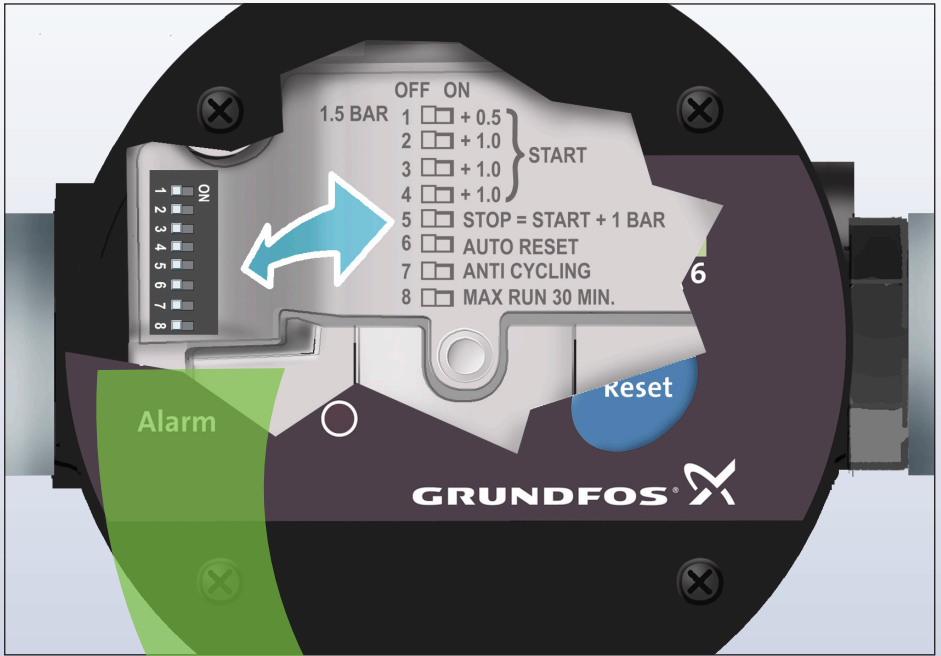

PM 2

START

STOP

OFF ON

STOP = START + 1 bar

OFF ON

5 (DEFAULT)

OFF ON

5

AUTO RESET

OFF ON

AUTO RESET

OFF ON
(DEFAULT)

OFF ON

ANTI CYCLING

MAX RUN 30 MIN

ANTI CYCLING

OFF ON

ANTI CYCLING

OFF ON

ANTI CYCLING

OFF ON

ANTI CYCLING

MAX RUN 30 MIN

OFF ON

1	<input type="checkbox"/>	+0.5	} START
2	<input type="checkbox"/>	+1.0	
3	<input type="checkbox"/>	+1.0	
4	<input type="checkbox"/>	+1.0	
5	<input type="checkbox"/>	STOP = START + 1 BAR	
6	<input type="checkbox"/>	AUTO RESET	
7	<input type="checkbox"/>	ANTI CYCLING	
8	<input type="checkbox"/>	MAX RUN 30 MIN.	