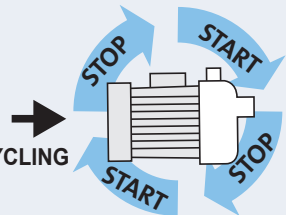

OFF ON

ANTI CYCLING