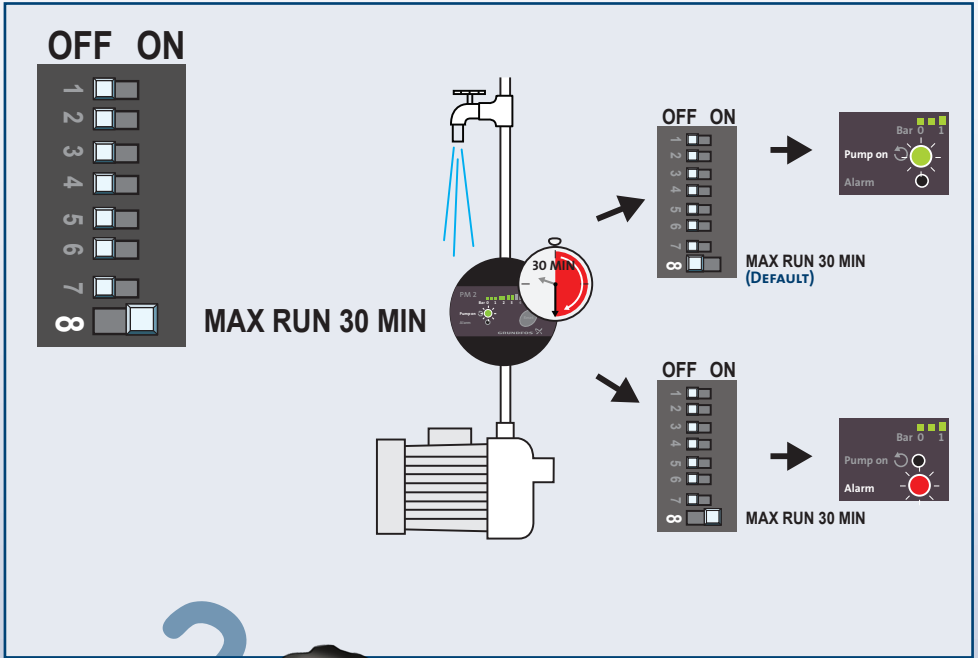

ANTI CYCLING

OFF ON

ANTI CYCLING

OFF ON

ANTI CYCLING

OFF ON

ANTI CYCLING

MAX RUN 30 MIN

OFF ON

1	<input type="checkbox"/>	+0.5	} START
2	<input type="checkbox"/>	+1.0	
3	<input type="checkbox"/>	+1.0	
4	<input type="checkbox"/>	+1.0	
5	<input type="checkbox"/>	STOP = START + 1 BAR	
6	<input type="checkbox"/>	AUTO RESET	
7	<input type="checkbox"/>	ANTI CYCLING	
8	<input type="checkbox"/>	MAX RUN 30 MIN.	